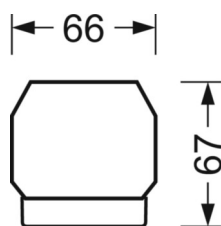

Механика

цвет корпуса	серебристый/ белый алюминий RAL 9006
размеры (LxWxH/DxH)	1531mm x 55mm x 37mm
вес (нетто)	1.65kg
Вид монтажа	сборка трековых систем, световая структура

DEEP-LINK

<https://www.regiolux.de/ru/article/19510004095>

Ссылка	LED 6000lm 830
ηLB	100 %
Φ ↓/↑	98 % / 2 %
UGR поп./вдоль	21.5 / 23.0

размеры

L	1531 mm	Длина
B	55 mm	Ширина
H	37 mm	Высота