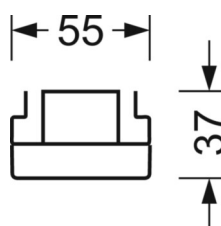

Механика

цвет корпуса	серебристый/ белый алюминий RAL 9006
размеры (LxWxH/DxH)	1531mm x 55mm x 37mm
вес (нетто)	1.65kg
Вид монтажа	сборка трековых систем, световая структура

DEEP-LINK

<https://www.regiolux.de/ru/article/19510004095>

Ссылка	LED 6000lm 830
ηLB	100 %
Φ ↓/↑	98 % / 2 %
UGR поп./вдоль	21.5 / 23.0

размеры

L	1531 mm	Длина
B	55 mm	Ширина
H	37 mm	Высота