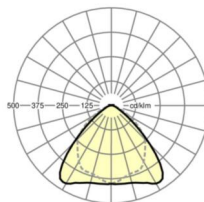

Ссылка	LED 6000lm 830
ηLB	100 %
Φ ↓/↑	98 % / 2 %
UGR поп./вдоль	21.5 / 23.0

размеры

L	1531 mm	Длина
B	55 mm	Ширина
H	37 mm	Высота